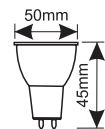

12.665/50/FNV

12 VDC

50W

MR16

Ref.

12.665/50/FNV

Ángulo apert.

60°