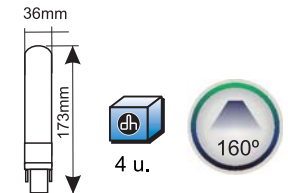

81.561/...
PL **11W**

Ref.
81.561/CAL
81.561/DIA

Lumens **1060lm**
1150lm
Luz **3200K**
6500K