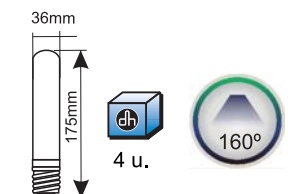

81.564/...
PL **11W**

Ref.
81.564/DIA

Lumens **1150lm**
Luz **6500K**

BOMBILLAS LED

»BOMBILLAS LED ALTO VATAJE 230VAC

3000°K Cálida 4000°K Blanca 6500°K Día

81.795/N/20/...

T80 20W