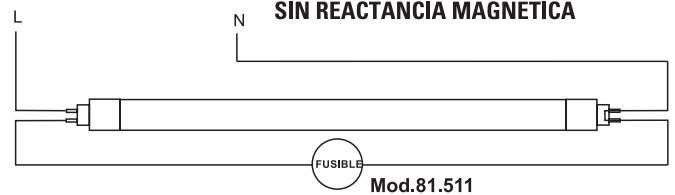

Incluye puente fusible

ESQUEMA DE CONEXIÓN CORRECTO
CON REACTANCIA MAGNÉTICA

ESQUEMA DE CONEXIÓN CORRECTO
SIN REACTANCIA MAGNÉTICA

81.511

PUENTE FUSIBLE PARA INSTALACIÓN TUBO LED

TUBOS LED

»TUBOS LED T8

230VAC