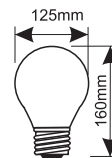

G125

1,4W

Ref.

81.172/F/CAL

Luz

2200K

81.172/F/DIA

8000K