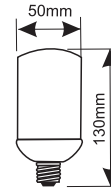

Ref.

81.210/FLAMA

Luz

FLAMA