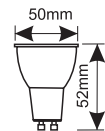

12.666/50

50W

GU10

Ref.

12.666/50

Ángulo apert.

60°