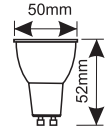

12.662/42

42W

GU10

Ref.

12.662/42

Equivalencia

50W

Ángulo apert.

60°