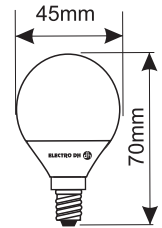

» BOMBILLAS LED ESFÉRICA G45

230VAC

3000°K Cálida 4000°K Blanca 6500°K Día

81.149/7/...

7W

| Ref. | Lumens | Luz |
|-----------------|--------|-------|
| 81.149/7/BLANCA | 680lm | 4000K |
| 81.149/7/CAL | 650lm | 3000K |
| 81.149/7/DIA | 700lm | 6500K |