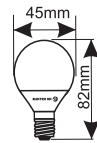

12
VDC

81.211/24V/DIA

G45

5W

Ref.

81.211/24V/DIA

Lumens

450lm

Luz

6500K