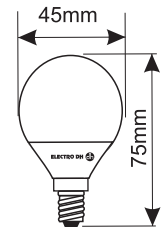

Mini Ball

Full Plastic

81.148/7/...

7W

| Ref. | Lumens | Luz |
|-----------------|--------|-------|
| 81.148/7/BLANCA | 680lm | 4000K |
| 81.148/7/CAL | 650lm | 3000K |
| 81.148/7/DIA | 700lm | 6500K |

3000°K Cálida 4000°K Blanca 6500°K Día