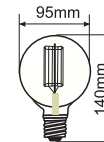

4W

Ref.

81.182

Lumens

400lm

Luz

2200K

G95