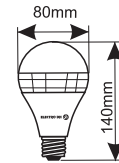

Ref.

81.209/LED/MUSIC

Luz

RGB

Lumens

450lm