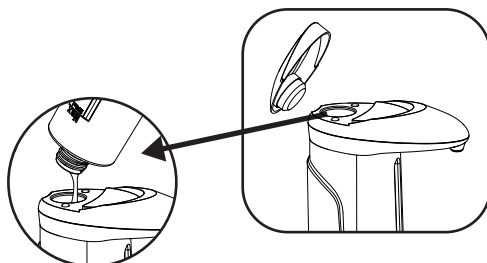

DISPENSADOR AUTOMÁTICO DE JABÓN 330ml.

1. ABRIR COMPARTIMENTO DE LAS PILAS.

2. COLOCACIÓN PILA.

- Colocar las 4 pilas.
4 x AAA - 1,5V (no incluidas).
- No mezclar pilas antiguas con nuevas.
- No mezclar pilas de carbón con alcalinas.
- No utilizar pilas recargables.
- Cerrar el compartimento.

3. SITUAR EL INTERRUPTOR EN POSICIÓN 1.

4. RELLENADO.

- Rellenar de jabón por la parte superior.
- Este aparato solo funciona con jabón líquido standard.
- No rellenar con jabón o gel de alta densidad o líquido alcohólico puro.