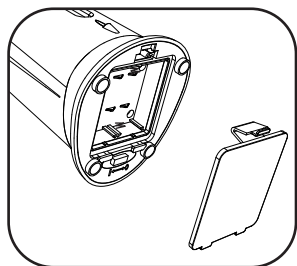

DISPENSADOR AUTOMÁTICO DE JABÓN 330ml.

1. ABRIR COMPARTIMENTO DE LAS PILAS.

2. COLOCACIÓN PILA.

- Colocar las 4 pilas.
4 x AAA - 1,5V (no incluidas).
- No mezclar pilas antiguas con nuevas.
- No mezclar pilas de carbón con alcalinas.
- No utilizar pilas recargables.
- Cerrar el compartimento.

3. SITUAR EL INTERRUPTOR EN POSICIÓN 1.

4. RELLENADO.

- Rellenar de jabón por la parte superior.
- Este aparato solo funciona con jabón líquido standard.
- No rellenar con jabón o gel de alta densidad o líquido alcohólico puro.