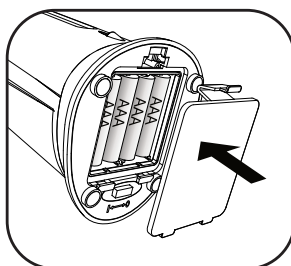

DISPENSADOR AUTOMÁTICO DE JABÓN 330ml.

1. ABRIR COMPARTIMENTO DE LAS PILAS.

2. COLOCACIÓN PILA.

- Colocar las 4 pilas.
4 x AAA - 1,5V (no incluidas).
- No mezclar pilas antiguas con nuevas.
- No mezclar pilas de carbón con alcalinas.
- No utilizar pilas recargables.
- Cerrar el compartimento.

3. SITUAR EL INTERRUPTOR EN POSICIÓN 1.

4. RELLENADO.

- Rellenar de jabón por la parte superior.
- Este aparato solo funciona con jabón líquido standard.
- No rellenar con jabón o gel de alta densidad o líquido alcohólico puro.