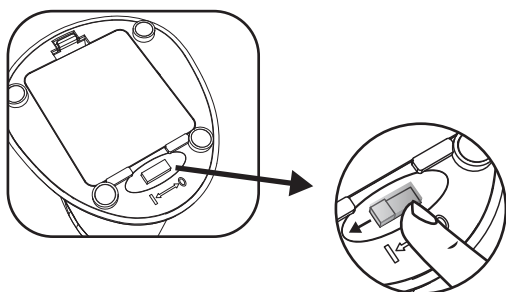

DISPENSADOR AUTOMÁTICO DE JABÓN 330ml.

1. ABRIR COMPARTIMENTO DE LAS PILAS.

2. COLOCACIÓN PILA.

- Colocar las 4 pilas.
4 x AAA - 1,5V (no incluidas).
- No mezclar pilas antiguas con nuevas.
- No mezclar pilas de carbón con alcalinas.
- No utilizar pilas recargables.
- Cerrar el compartimento.

3. SITUAR EL INTERRUPTOR EN POSICIÓN 1.

4. RELLENADO.

- Rellenar de jabón por la parte superior.
- Este aparato solo funciona con jabón líquido standard.
- No rellenar con jabón o gel de alta densidad o líquido alcohólico puro.