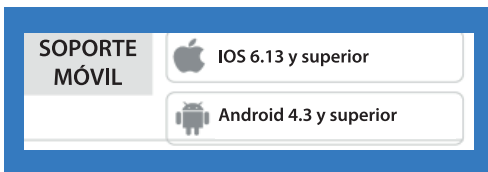

INTRODUCCIÓN

1. Instalar las baterías en la parte posterior de la báscula.

2. Con su Smartphone, descargar e instalar la app "AIFIT" desde su Marketplace o escaneando directamente el siguiente código QR:

3. Abrir la Aplicación, regístrese y seleccione sus características: Peso, altura y edad. Con un solo registro, pueden haber 8 usuarios distintos.

4. Por último, encienda el Bluetooth de su Smartphone para emparejarlo con la báscula.