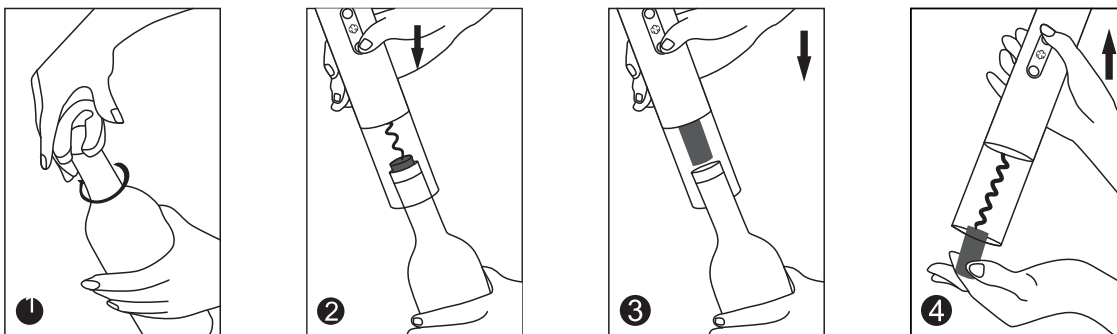

## CARACTERÍSTICAS TÉCNICAS

Instalación de baterías.

- **Medidas:** 25,2 x 4,5cm.
- **Peso:** 300g (sin baterías)
- **Material:** Aluminio, PC, Acero inoxidable
- **Tensión:** 6VDC

## GUÍA DE USO

- 1- Coloque el corta cápsulas de aluminio verticalmente sobre la tapa de la botella de vino; luego gírelo para quitar el papel de aluminio.
- 2- Coloque el abridor sobre la botella de vino y asegúrese de que el taladro apunte al centro del corcho.
- 3- Sostenga la botella firmemente mientras presiona el botón inferior hasta que el corcho se extraiga lentamente.
- 4- Presione el botón superior para sacar el corcho del sacacorchos.