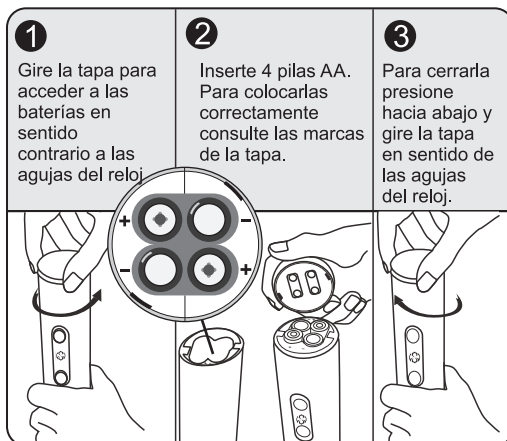

### 2. Sacacorchos Eléctrico

Baterías: 4 x AA - LR6 (1.5VDC)  
(no incluidas)

### 3. Corta Cápsulas

## CARACTERÍSTICAS TÉCNICAS

Instalación de baterías.

- **Medidas:** 25,2 x 4,5cm.
- **Peso:** 300g (sin baterías)
- **Material:** Aluminio, PC, Acero inoxidable
- **Tensión:** 6VDC

## GUÍA DE USO

- 1- Coloque el corta cápsulas de aluminio verticalmente sobre la tapa de la botella de vino; luego gírelo para quitar el papel de aluminio.
- 2- Coloque el abridor sobre la botella de vino y asegúrese de que el taladro apunte al centro del corcho.
- 3- Sostenga la botella firmemente mientras presiona el botón inferior hasta que el corcho se extraiga lentamente.
- 4- Presione el botón superior para sacar el corcho del sacacorchos.