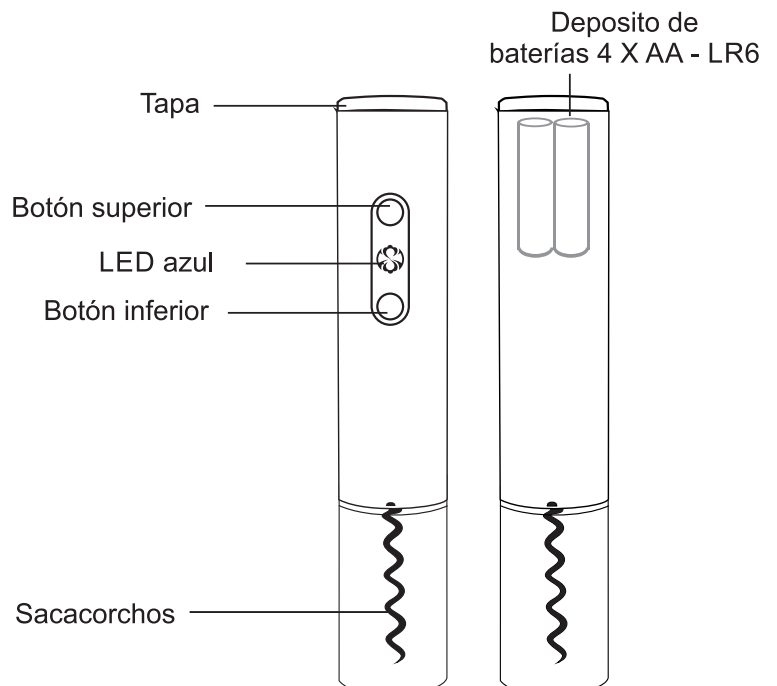

### 3. Corta Cápsulas

## CARACTERÍSTICAS TÉCNICAS

Instalación de baterías.

- **Medidas:** 25,2 x 4,5cm.
- **Peso:** 300g (sin baterías)
- **Material:** Aluminio, PC, Acero inoxidable
- **Tensión:** 6VDC

## GUÍA DE USO

- 1- Coloque el corta cápsulas de aluminio verticalmente sobre la tapa de la botella de vino; luego gírelo para quitar el papel de aluminio.
- 2- Coloque el abridor sobre la botella de vino y asegúrese de que el taladro apunte al centro del corcho.
- 3- Sostenga la botella firmemente mientras presiona el botón inferior hasta que el corcho se extraiga lentamente.
- 4- Presione el botón superior para sacar el corcho del sacacorchos.