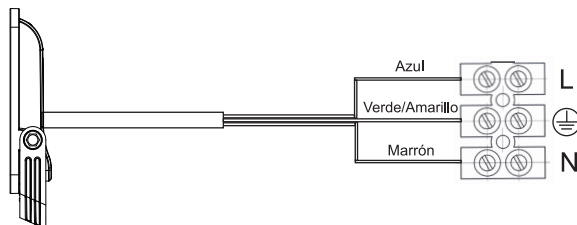

Mod. 81.784/.../N/DIA

ELECTRO DH

FOCO DE LED IP65

Diagrama de conexión

Válvula antihumedad

Instrucciones de seguridad:

- Antes de manipular y conectar el aparato desconectar la red eléctrica.
- Este foco solo es apto para fijar en pared. No fijar en mástil.
- Asegurarse que conectamos el foco a 230VAC.
- No instalar sobre superficies inflamables.
- No desmontar el aparato.
- Este foco debe ser instalado por una persona cualificada.
- No utilizar con reguladores o interruptores electrónicos.

Mod 81.784/10/N/DIA

FOCO DE LED 10W

Entrada: 220-240VAC/50Hz

Potencia: 10W

Luz: DIA-6500K **1100 Lumens**

Ángulo: 110°

Vida: 25.000h

Protección: IP65

Material: Aluminio

Color: Negro

Medidas: 101,3x98x26mm

Válvula antihumedad

Mod 81.784/20/N/DIA

FOCO DE LED 20W

Entrada: 220-240VAC/50Hz

Potencia: 20W

Luz: DIA-6500K **2250 Lumens**

Ángulo: 110°

Vida: 25.000h

Protección: IP65

Material: Aluminio

Color: Negro

Medidas: 120x112x27,5mm

Válvula antihumedad