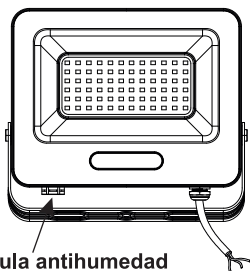

Mod. 81.784/.../N/DIA

ELECTRO DH

FOCO DE LED IP65

Diagrama de conexión

Válvula antihumedad

Instrucciones de seguridad:

- Antes de manipular y conectar el aparato desconectar la red eléctrica.
- Este foco solo es apto para fijar en pared. No fijar en mástil.
- Asegurarse que conectamos el foco a 230VAC.
- No instalar sobre superficies inflamables.
- No desmontar el aparato.
- Este foco debe ser instalado por una persona cualificada.
- No utilizar con reguladores o interruptores electrónicos.