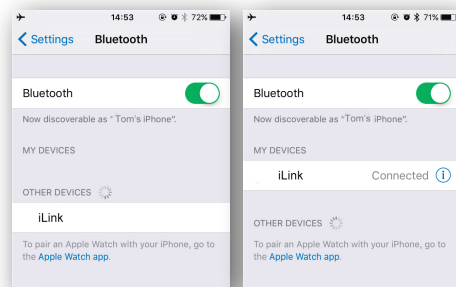

- Cambie el color y tonalidad a su gusto;
- Distintas funciones de iluminación, parpadeo, aumento progresivo, etc.

• Enlace su smartphone con la bombilla mediante Bluetooth y utilícela de altavoz.

Escanear el Código QR para descargar la app.

## 1. Enlazar dispositivo con Bluetooth.

Siga las siguientes instrucciones para emparejar los dispositivos.

1. Primero de todo, vaya a los ajustes de su smartphone para activar el **Bluetooth**. Una vez lo tenga activado busque el dispositivo **"iLink"**. Una vez haya seleccionado ese dispositivo, se conectará a el y la bombilla emitirá un **"Beep"** indicando que ya está conectada.