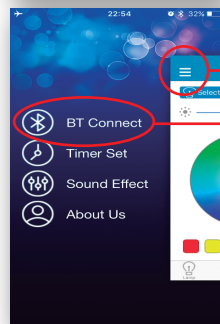

- Cambie el color y tonalidad a su gusto;
- Distintas funciones de iluminación, parpadeo, aumento progresivo, etc.

• Enlace su smartphone con la bombilla mediante Bluetooth y utilícela de altavoz.

Escanear el Código QR para descargar la app.

## 1. Enlazar dispositivo con Bluetooth.

Siga las siguientes instrucciones para emparejar los dispositivos.

1. Primero de todo, vaya a los ajustes de su smartphone para activar el **Bluetooth**. Una vez lo tenga activado busque el dispositivo **"iLink"**. Una vez haya seleccionado ese dispositivo, se conectará a el y la bombilla emitirá un **"Beep"** indicando que ya está conectada.

2. Una vez sincronizado, no tendrá que volver a hacer este proceso siempre y cuando no desactive el Bluetooth. De esta forma le aparecerá automáticamente.

Abra **"iLink"** app, en su Smartphone. Pulse en **menú** y seleccione **"BT Connect"**, como se muestra en la imagen.