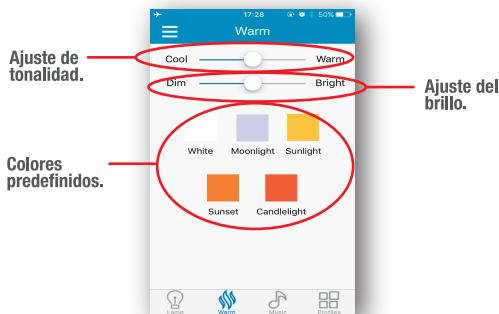

- Cambie el color y tonalidad a su gusto;
- Distintas funciones de iluminación, parpadeo, aumento progresivo, etc.

• Enlace su smartphone con la bombilla mediante Bluetooth y utilícela de altavoz.

Escanear el Código QR para descargar la app.

2. Una vez sincronizado, no tendrá que volver a hacer este proceso siempre y cuando no desactive el Bluetooth. De esta forma le aparecerá automáticamente.

Abra **"iLink"** app, en su Smartphone. Pulse en **menú** y seleccione **"BT Connect"**, como se muestra en la imagen.

Clicar en este icono para acceder al menú.

Pulsar "BT Connect"

3. Bluetooth conectado, ya puede controlar la luz de la bombilla.

A. Bombilla.

B. Tonos Cálido Neutro y Día.

C. Música

Después de enlazar su dispositivo mediante Bluetooth, podrá utiliza la bombilla como altavoz de música. La app "iLink" mostrará solamente la música que tenga guardada su dispositivo. En caso de que quiera escuchar música desde distintas aplicaciones, deberá de realizarlo directamente desde la App utilizada.