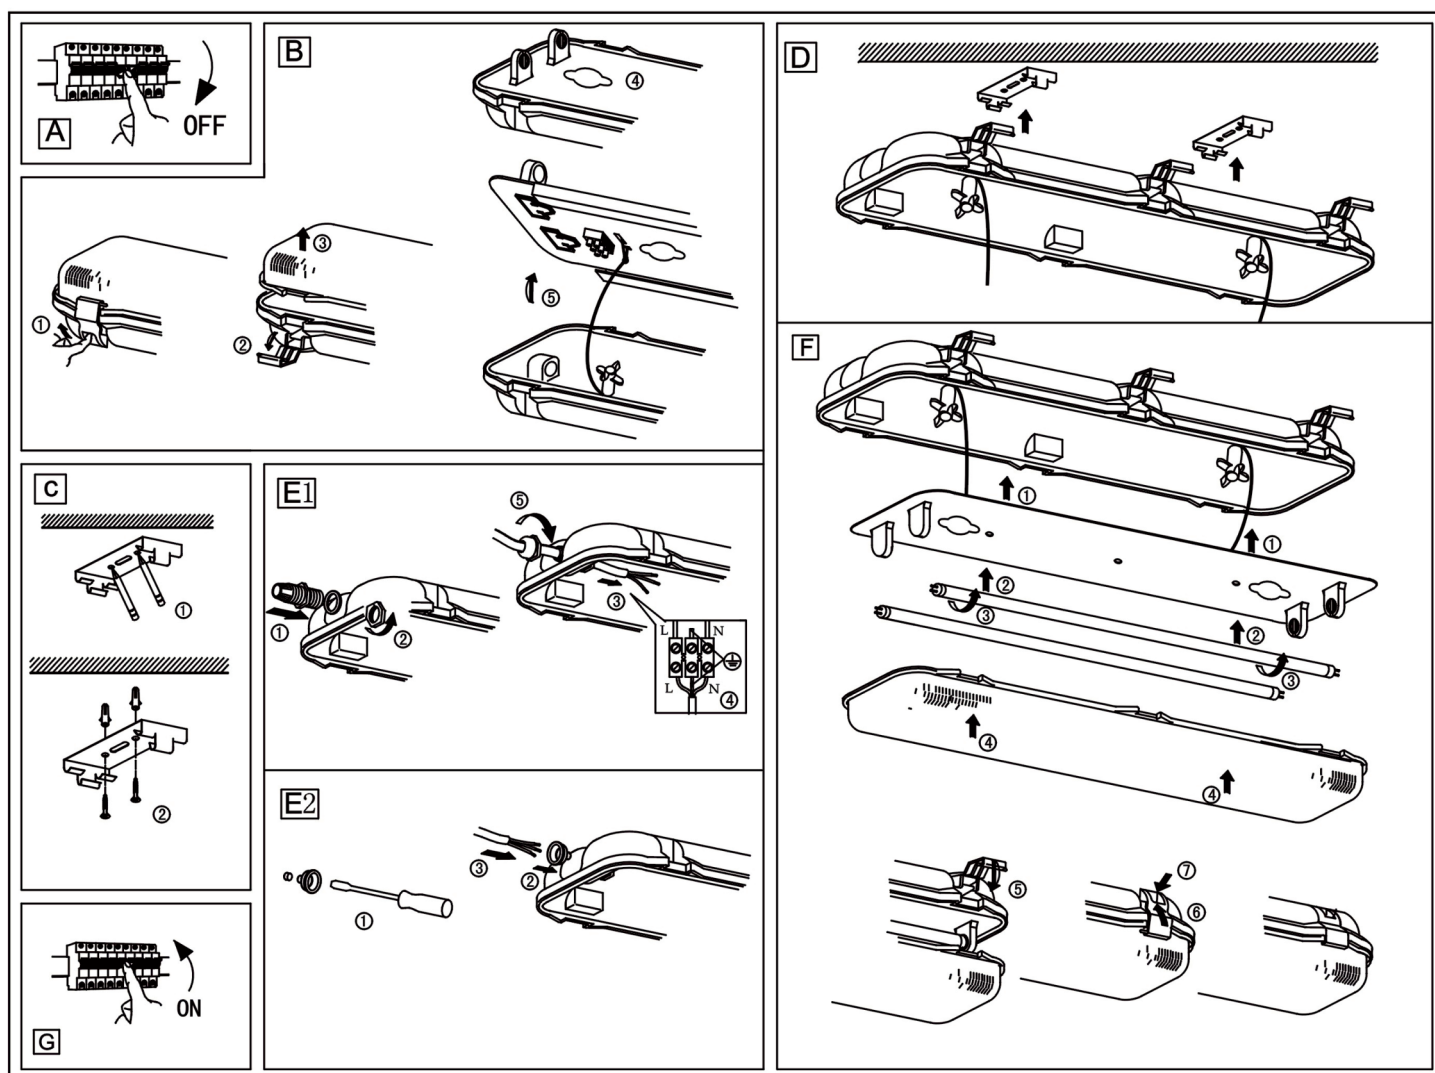

# ELECTRO DH

## ILUMINARIA DE DOS TUBOS LED

Mod. 81.001/2X600

Mod. 81.001/2X1200

Mod. 81.001/2X1500

COMPONENTES ELECTRÓNICOS, TELEFONÍA E ILUMINACIÓN  
ELECTRO DH, S.A. Fortuna,29 - L'Hospitalet de Ll.(Barcelona)