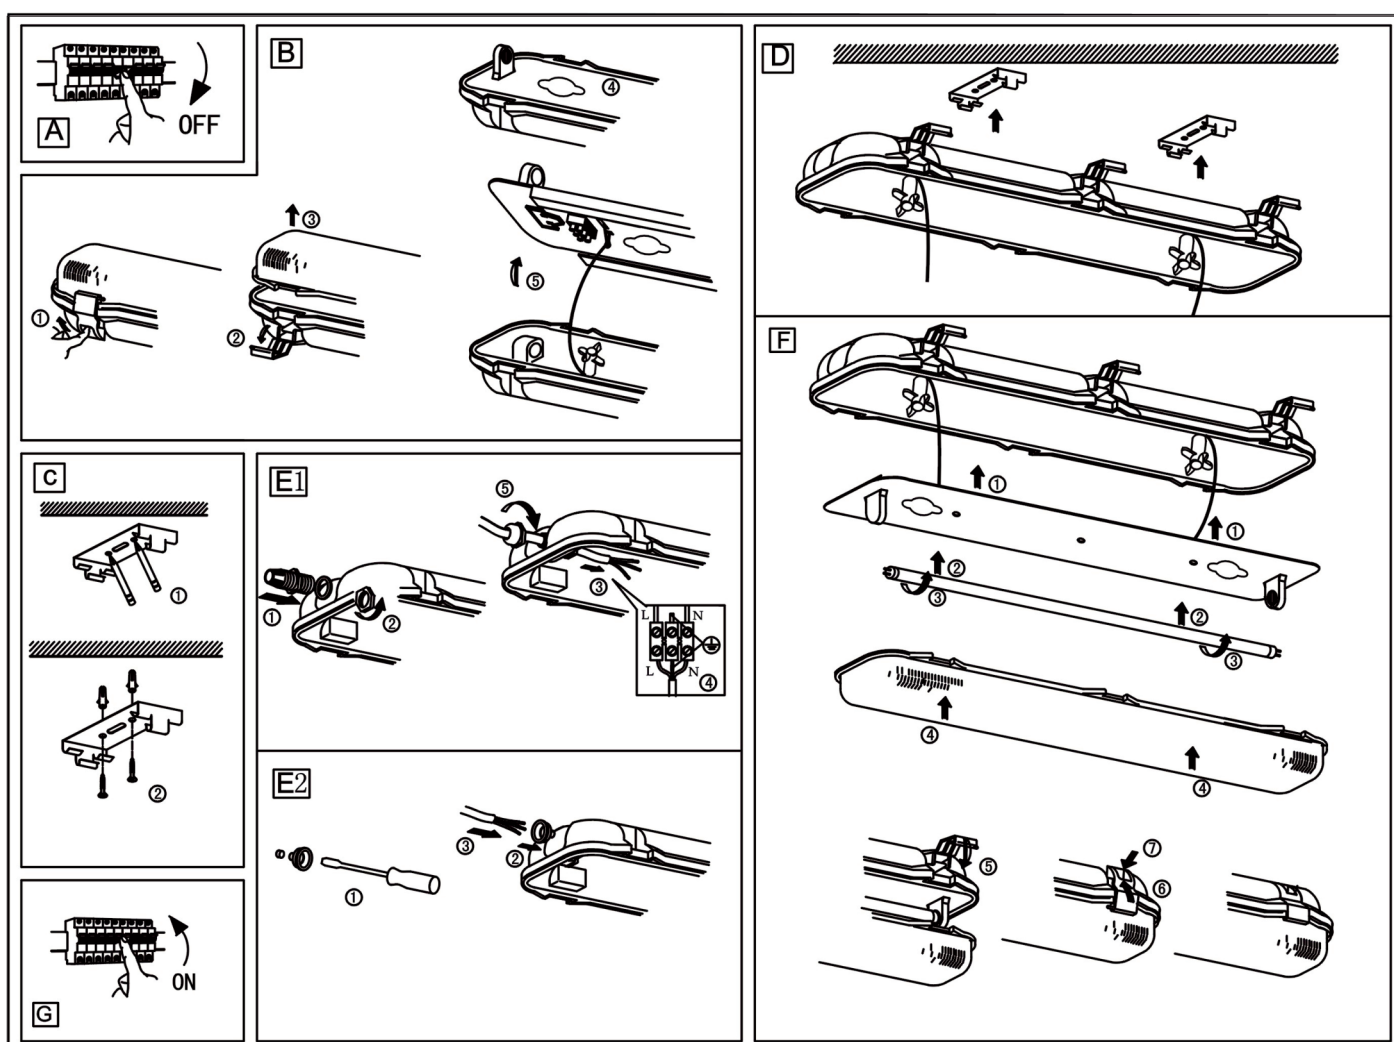

ELECTRO DH

ILUMINARIA DE UN TUBO LED

Mod. 81.001/1X600

Mod. 81.001/1X1200

Mod. 81.001/1X1500

COMPONENTES ELECTRÓNICOS, TELEFONÍA E ILUMINACIÓN
ELECTRO DH, S.A. Fortuna,29 - L'Hospitalet de Ll.(Barcelona)