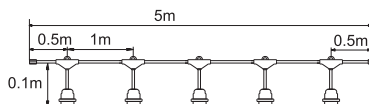

Potencia máxima: 1000W.

Longitud: 5 metros.

CLASSE II.

EMPALME PARA GUIRNALDA.

Mod.79.621.

IP44.

Tensión 230VAC~50Hz.

Potencia máxima: 1000W.

Longitud: 5 metros.

CLASSE II.

Mod.79.620

Mod.79.621

ADVERTENCIA DE SEGURIDAD

1. No conectar la guirnalda a la alimentación mientras se encuentre en su embalaje.
2. Cuando la guirnalda se rompa o se dañe, no debe usarse o alimentarse, se eliminará de una manera respetuosa con el medio ambiente.
3. ATENCIÓN: ESTA GUIRNALDA LUMINOSA NO DEBE UTILIZARSE SIN QUE TODAS LAS JUNTAS DE ESTANQUIDAD SE ENCUENTREN EN SU LUGAR.
4. ATENCIÓN: RIESGO DE CHOQUE ELÉCTRICO SI NO ESTÁN LAS LÁMPARAS O ESTÁN ROTAS. NO USAR.
5. La fuente de luz de esta luminaria NO es reemplazable. Cuando la fuente de la luz alcance el final de su vida, se debe sustituir la luminaria completa.
6.  Este símbolo, significa que el producto tiene un uso exclusivamente para interiores.