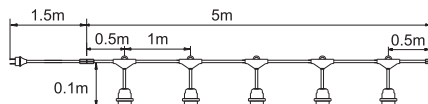

Potencia máxima: 1000W.

Longitud: 5 metros.

CLASSE II.

EMPALME PARA GUIRNALDA.

Mod.79.621.

IP44.

Tensión 230VAC~50Hz.

Potencia máxima: 1000W.

Longitud: 5 metros.

CLASSE II.

Mod.79.620

Mod.79.621

ADVERTENCIA DE SEGURIDAD

1. No conectar la guirnalda a la alimentación mientras se encuentre en su embalaje.
2. Cuando la guirnalda se rompa o se dañe, no debe usarse o alimentarse, se eliminará de una manera respetuosa con el medio ambiente.
3. ATENCIÓN: ESTA GUIRNALDA LUMINOSA NO DEBE UTILIZARSE SIN QUE TODAS LAS JUNTAS DE ESTANQUIDAD SE ENCUENTREN EN SU LUGAR.
4. ATENCIÓN: RIESGO DE CHOQUE ELÉCTRICO SI NO ESTÁN LAS LÁMPARAS O ESTÁN ROTAS. NO USAR.
5. La fuente de luz de esta luminaria NO es reemplazable. Cuando la fuente de la luz alcance el final de su vida, se debe sustituir la luminaria completa.
6.  Este símbolo, significa que el producto tiene un uso exclusivamente para interiores.