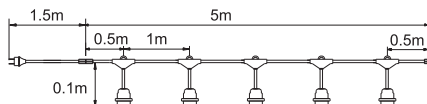

Potencia máxima: 1000W.

Longitud: 5 metros.

CLASSE II.

EMPALME PARA GUIRNALDA.

Mod.79.621.

IP44.

Tensión 230VAC~50Hz.

Potencia máxima: 1000W.

Longitud: 5 metros.

CLASSE II.

Mod.79.620

Mod.79.621

ADVERTENCIA DE SEGURIDAD

1. No conectar la guirnalda a la alimentación mientras se encuentre en su embalaje.
2. Cuando la guirnalda se rompa o se dañe, no debe usarse o alimentarse, se eliminará de una manera respetuosa con el medio ambiente.
3. ATENCIÓN: ESTA GUIRNALDA LUMINOSA NO DEBE UTILIZARSE SIN QUE TODAS LAS JUNTAS DE ESTANQUIDAD SE ENCUENTREN EN SU LUGAR.
4. ATENCIÓN: RIESGO DE CHOQUE ELÉCTRICO SI NO ESTÁN LAS LÁMPARAS O ESTÁN ROTAS. NO USAR.
5. El cable flexible o cordón exterior de esta luminaria no puede sustituirse; en caso de estar dañado, la luminaria debe destruirse.
6.  Este símbolo, significa que el producto tiene un uso exclusivamente para interiores.