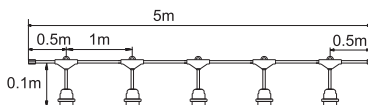

Potencia máxima: 1000W.

Longitud: 5 metros.

CLASSE II.

EMPALME PARA GUIRNALDA.

Mod.79.621.

IP44.

Tensión 230VAC~50Hz.

Potencia máxima: 1000W.

Longitud: 5 metros.

CLASSE II.

Mod.79.620

Mod.79.621

ADVERTENCIA DE SEGURIDAD

1. No conectar la guirnalda a la alimentación mientras se encuentre en su embalaje.
2. Cuando la guirnalda se rompa o se dañe, no debe usarse o alimentarse, se eliminará de una manera respetuosa con el medio ambiente.
3. ATENCIÓN: ESTA GUIRNALDA LUMINOSA NO DEBE UTILIZARSE SIN QUE TODAS LAS JUNTAS DE ESTANQUIDAD SE ENCUENTREN EN SU LUGAR.
4. ATENCIÓN: RIESGO DE CHOQUE ELÉCTRICO SI NO ESTÁN LAS LÁMPARAS O ESTÁN ROTAS. NO USAR.
5. El cable flexible o cordón exterior de esta luminaria no puede sustituirse; en caso de estar dañado, la luminaria debe destruirse.
6.  Este símbolo, significa que el producto tiene un uso exclusivamente para interiores.