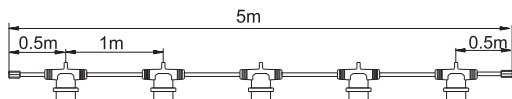

#### EMPALME PARA GUIRNALDA.

Mod.79.616.

IP44.

Tensión 230VAC~50Hz.

Potencia máxima: 1000W.

Longitud: 5 metros.

CLASE II.

Mod.79.615