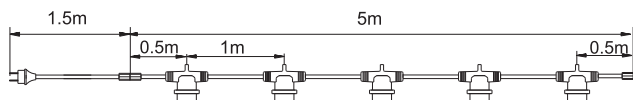

#### EMPALME PARA GUIRNALDA.

Mod.79.616.

IP44.

Tensión 230VAC~50Hz.

Potencia máxima: 1000W.

Longitud: 5 metros.

CLASE II.

Mod.79.615