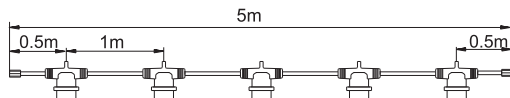

Mod.79.615

Mod.79.616

Guirnalda y empalme para 5 bombillas E27 5 metros.

CARACTERÍSTICAS

GUIRNALDA.

Mod.79.615.

IP44.

Tensión 230VAC~50Hz.

Potencia máxima: 1000W.

Longitud: 5 metros.

CLASE II.

EMPALME PARA GUIRNALDA.

Mod.79.616.

IP44.

Tensión 230VAC~50Hz.

Potencia máxima: 1000W.

Longitud: 5 metros.

CLASE II.

Mod.79.615

Mod.79.616

ADVERTENCIA DE SEGURIDAD

1. No conectar la guirnalda a la alimentación mientras se encuentre en su embalaje.
2. Cuando la guirnalda se rompa o se dañe, no debe usarse o alimentarse, se eliminará de una manera respetuosa con el medio ambiente.
3. ATENCIÓN: ESTA GUIRNALDA LUMINOSA NO DEBE UTILIZARSE SIN QUE TODAS LAS JUNTAS DE ESTANQUIDAD SE ENCUENTREN EN SU LUGAR.
4. ATENCIÓN: RIESGO DE CHOQUE ELÉCTRICO SI NO ESTÁN LAS LÁMPARAS O ESTÁN ROTAS. NO USAR.
5. El cable flexible o cordón exterior de esta luminaria no puede sustituirse; en caso de estar dañado, la luminaria debe destruirse.
6.  Este símbolo, significa que el producto tiene un uso exclusivamente para interiores.