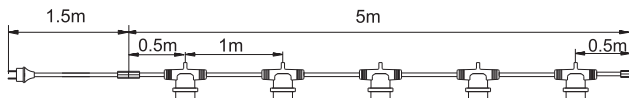

Mod.79.615

Mod.79.616

Guirnalda y empalme para 5 bombillas E27 5 metros.

CARACTERÍSTICAS

GUIRNALDA.

Mod.79.615.

IP44.

Tensión 230VAC~50Hz.

Potencia máxima: 1000W.

Longitud: 5 metros.

CLASE II.

EMPALME PARA GUIRNALDA.

Mod.79.616.

IP44.

Tensión 230VAC~50Hz.

Potencia máxima: 1000W.

Longitud: 5 metros.

CLASE II.

Mod.79.615

Mod.79.616

ADVERTENCIA DE SEGURIDAD

1. No conectar la guirnalda a la alimentación mientras se encuentre en su embalaje.
2. Cuando la guirnalda se rompa o se dañe, no debe usarse o alimentarse, se eliminará de una manera respetuosa con el medio ambiente.
3. ATENCIÓN: ESTA GUIRNALDA LUMINOSA NO DEBE UTILIZARSE SIN QUE TODAS LAS JUNTAS DE ESTANQUIDAD SE ENCUENTREN EN SU LUGAR.
4. ATENCIÓN: RIESGO DE CHOQUE ELÉCTRICO SI NO ESTÁN LAS LÁMPARAS O ESTÁN ROTAS. NO USAR.
5. El cable flexible o cordón exterior de esta luminaria no puede sustituirse; en caso de estar dañado, la luminaria debe destruirse.
6.  Este símbolo, significa que el producto tiene un uso exclusivamente para interiores.