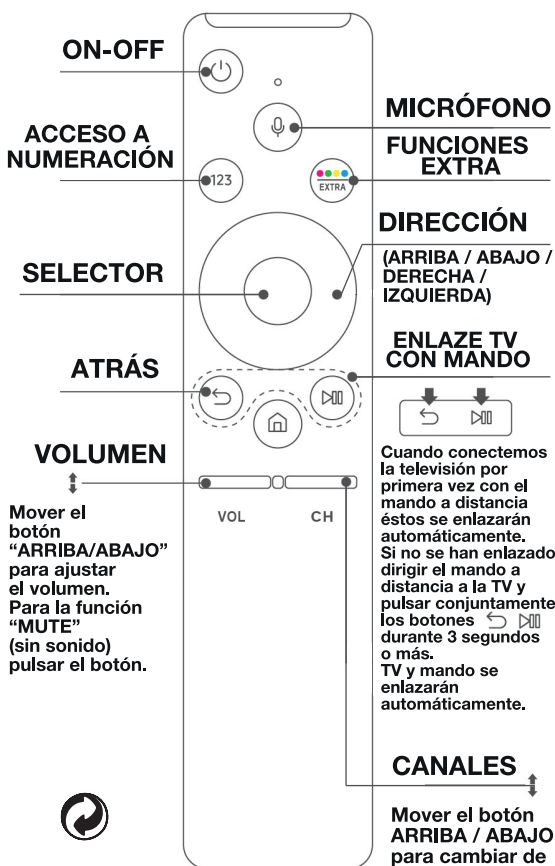

38x165mm

Mod. 60.807

Instrucciones

MANDO A DISTANCIA TV CON MICRÓFONO.

IMPORTADO POR:
ELECTRO DH, S.A
COMPONENTES ELECTRÓNICOS
TELEFONÍA E ILUMINACIÓN

C/ Fortuna, 29
08902 L'Hospitalet de Llobregat
Barcelona
www.electrodh.com