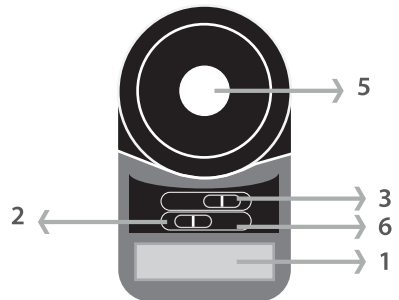

### CARACTERÍSTICAS

- Fácil de utilizar y ligero.
- Pantalla LCD de 4 dígitos con indicadores de LUX, ESCALAS y HOLD "H".
- Indicación precisa del nivel luminoso en LUX.
- Mide desde 1 a 50.000 LUX en tres escalas diferentes: X1 / X10 / X100.
- Opción de memorización de última lectura "H".
- Ajuste a cero automático.

### ESPECIFICACIONES

- 3 pilas estándar AAA (R03, incluida).
- Dimensiones 105x57x26mm.
- 75 gramos de peso.

### LUZ

- Mide desde 1 a 50.000 LUX en tres escalas diferentes: X1 / X10 / X100.
- Precisión: 10000 LUX  $\pm$  (6% +10) >10000 LUX  $\pm$  (8% +10).
- Sistema de medición a través de fotodiodo silicón con filtro.

### PARTES DEL LUXÓMETRO

- 1- Pantalla LCD.
- 2- Encendido / apagado: ON / OFF.
- 3- Escala: X1 / X10 / X100.
- 4- Tapa protectora.
- 5- Fotodetector.
- 6- HOLD: Si usted pulsa el botón "HOLD" la última lectura quedará grabada en la pantalla hasta que vuelva a pulsar "HOLD".