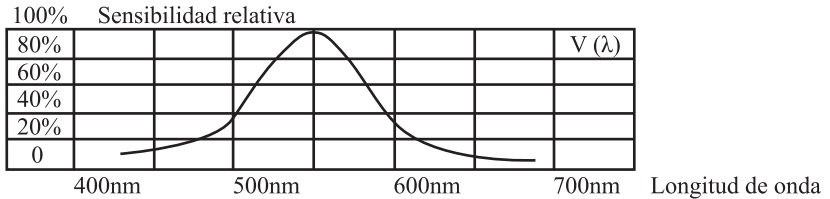

INSTRUCCIONES DE FUNCIONAMIENTO

- Posicionar el conmutador en la escala deseada.
- Separar la tapita del fotodetector y colocarlo horizontalmente a la fuente luminosa a medir.
- Lea la medición en la pantalla LCD.
- Si aparece un "1" en pantalla pase a la siguiente escala.

Gráfico de la característica sensitiva espectral: Esta es la gráfica de la sensibilidad del fotodiodo a diferentes longitudes de onda.

ILUMINACIÓN RECOMENDADA EN "LUX"

OFICINAS

Salas de recepción y conferencias	de 200 a 750
Trabajos manuales	de 700 a 1500

FÁBRICA

Embalaje, corredores	de 150 a 300
Trabajo en línea de producción	de 300 a 700
Inspección	de 750 a 1500
Ensamblado partes electrónicas	de 1500 a 3000

HOTEL

Habitaciones	de 100 a 200
Recepción, cajero	de 200 a 1000

ALMACÉN

Escalera interior	de 150 a 200
Escaparate	de 750 a 1500

HOSPITAL

Habitación enfermos, almacén	de 100 a 200
Consultorio	de 300 a 750
Sala de emergencias y operaciones	de 750 a 1500

ESCUELA

Auditorio, gimnasio	de 100 a 300
Aulas	de 200 a 750
Laboratorio, biblioteca, aula de dibujo	de 500 a 1500