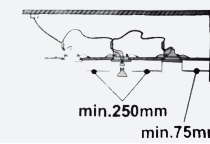

ELECTRO DH

GU10

GU5.3

Aluminio

C/ Fortuna, 29
08902 L'Hospitalet de Llobregat (Barcelona) Hecho en China