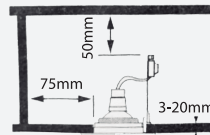

ELECTRO DH

GU10

GU5.3

Aluminio

C/ Fortuna, 29
08902 L'Hospitalet de Llobregat (Barcelona) Hecho en China