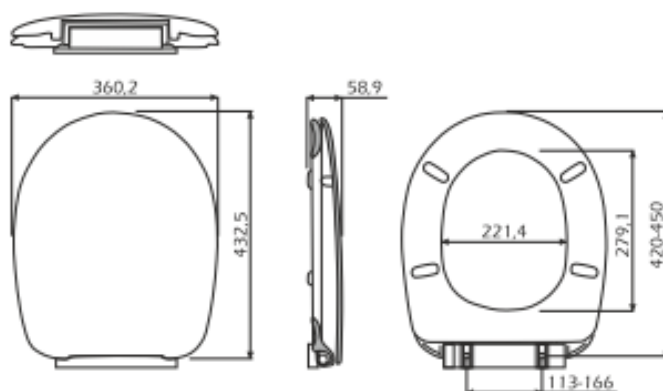

DATOS TÉCNICOS DATASHEET

MARCA / BRAND : ELECTRO DH

CÓDIGO / CODE : 92.732

DESCRIPCIÓN: ASIENTO DE INODORO

DESCRIPTION: TOILET SEAT

ESPECIFICACIONES TÉCNICAS

TECHNICAL SPECIFICATIONS

Material/Material:

1700 g

Blanco/White

Modelo VICTORIA de ROCA

Model VICTORIA de ROCA

Otros modelos de gama económica del mercado

Other models of economic range on the market

ELECTRO DH s.a.

Fortuna 29
08902 Hospitalet de LL (BCN)