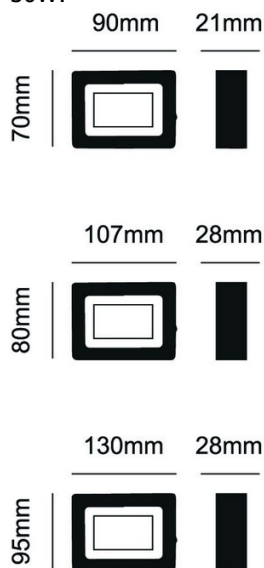

DATOS TÉCNICOS

Modelo: Foco exterior Led 12-24 VDC IP65

Marca: DH

Código: 81.763/DC/10/DIA, 81.763/DC/20/DIA y 81.763/DC/30/DIA.

Descripción

Foco exterior Led de 12-24VD

Posibilidad de colocar en exterior IP65

Foco de aluminio con cristal templado transparente.

Con válvula de respiración (humedad)

Para tensión de **12-24VDC**

Especificaciones técnicas

Volaje:	12-24 VDC
Potencia (Lumenes):	10W (1000 Lm), 20W (2000 Lm), 30W (3000 Lm)
Factor de potencia:	>0.9
CRI:	>80
Protección:	IP65
Temperatura de trabajo:	-20°C - +40°C
Color de luz:	DIA 6500K
Ángulo de apertura:	120°
Vida útil:	20.000 horas
Material:	Aluminio + Vidrio templado
Cable:	H05RN-F 3Gx1.0mm
Eficiencia energética:	E

Medidas 10, 20 y 30W:

81.763/DC/10/DIA

81.763/DC/20/DIA

81.763/DC/30/DIA

Diagrama de conexión:

ELECTRO DH S.A.

Fortuna 29
08902 Hospitalet de LL (BCN)