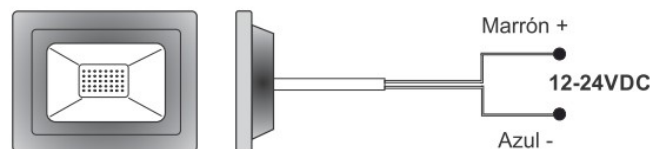

Foco de aluminio con cristal templado transparente.

Con válvula de respiración (humedad)

Para tensión de **12-24VDC**

Especificaciones técnicas

Volaje:	12-24 VDC
Potencia (Lumenes):	10W (1000 Lm), 20W (2000 Lm), 30W (3000 Lm)
Factor de potencia:	>0.9
CRI:	>80
Protección:	IP65
Temperatura de trabajo:	-20°C - +40°C
Color de luz:	DIA 6500K
Ángulo de apertura:	120°
Vida útil:	20.000 horas
Material:	Aluminio + Vidrio templado
Cable:	H05RN-F 3Gx1.0mm
Eficiencia energética:	E

Medidas 10, 20 y 30W:

81.763/DC/10/DIA

81.763/DC/20/DIA

81.763/DC/30/DIA

Diagrama de conexión:

ELECTRO DH S.A.

Fortuna 29
08902 Hospitalet de LL (BCN)