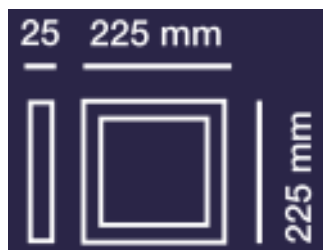

DATOS TÉCNICOS

Modelo: Downlight led empotrable cuadrado 18W.

Marca: DH

Código: 81.612/E/B/BL

DESCRIPCIÓN

Downlight led empotrable cuadrado 18W.

ESPECIFICACIONES TÉCNICAS

Voltaje: 100-240VAC~/50Hz

Potencia: 18 W

Temperatura color: Blanca.....4000° K

Lumenes: 1380Lm

Tipo de Led: SMD alto brillo

Factor de potencia: >0.5

Índice de rendimiento del color: 80

Ángulo de abertura: 120°

Ahorro energético: 80%

Duración: 25.000 Horas

Encendido instantáneo.

Acabado en aluminio.

Marco blanco y plata.

Medidas:

Medidas de corte para empotrar

ELECTRO DH S.A.

Fortuna 29
08902 Hospitalet de LL (BCN)