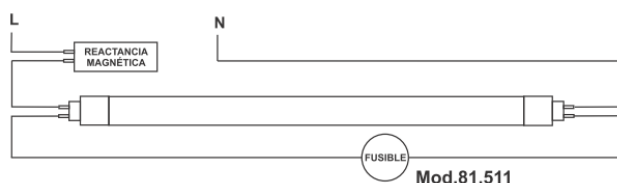

DATOS TÉCNICOS

Modelo: Tubo T8 Led. 24W. Cristal Matizado.

Marca: DH

Código: 81.533/...

Descripción

Tubo T8 Led. 24W. Cristal Matizado.

El cristal dispone de funda interior protectora en caso de rotura del cristal

Especificaciones técnicas

Voltaje: 230 VAC ~ 50 Hz

Potencia: 24 W

Portalámparas: G13

Factor de potencia: >0.9

CRI: >80

Lumens: 2640Lm

Ángulo apertura: 320°

Clase energética: A+

Color: 6500K – 81.533/DIA

4000K – 81.533/BLANCA

Vida útil: 30.000 h

Longitud: 1500 mm

Diámetro: 25.5 mm

Forma: Tubular

Material: Cristal matizado

ELECTRO DH s.a.

Fortuna 29
08902 Hospitalet de LL (BCN)