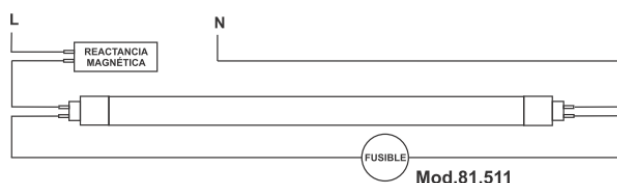

4000K – 81.532/BLANCA

Vida útil: 30.000 h

Longitud: 1200 mm

Diámetro: 25.5 mm

Forma: Tubular

Material: Cristal matizado

ELECTRO DH S.A.

Fortuna 29
08902 Hospitalet de LL (BCN)