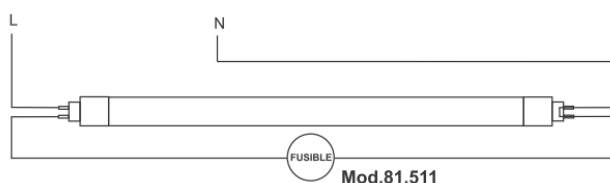

4000K – 81.532/BLANCA

Vida útil: 30.000 h

Longitud: 1200 mm

Diámetro: 25.5 mm

Forma: Tubular

Material: Cristal matizado

ELECTRO DH S.A.

Fortuna 29
08902 Hospitalet de LL (BCN)