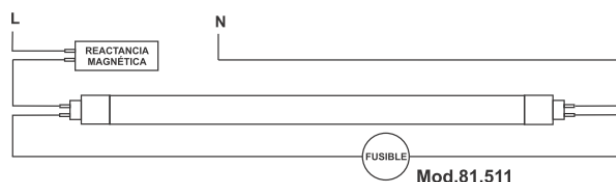

4000K – 81.530/BLANCA

Vida útil: 30.000 h

Longitud: 900 mm

Diámetro: 25.5 mm

Forma: Tubular

Material: Cristal matizado

**ELECTRO DH S.A.**

Fortuna 29
08902 Hospitalet de LL (BCN)