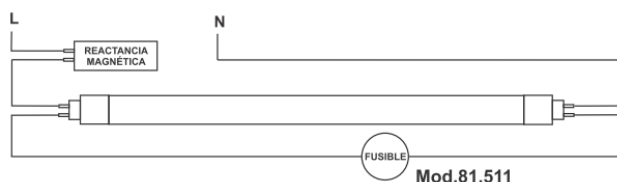

DATOS TÉCNICOS

Modelo: Tubo T8 Led. 9W. Cristal Matizado.

Marca: DH

Código: 81.530/...

Descripción

Tubo T8 Led. 9W. Cristal Matizado.

Especificaciones técnicas

Voltaje: 230 VAC ~ 50 Hz

Potencia: 9 W

Portalámparas: G13

Factor de potencia: >0.9

CRI: >80

Lumens: 900Lm

Ángulo apertura: 320°

Clase energética: A+

Color: 6500K – 81.530/DIA

4000K – 81.530/BLANCA

Vida útil: 30.000 h

Longitud: 600 mm

Diámetro: 25.5 mm

Forma: Tubular

Material: Cristal matizado

ELECTRO DH S.A.

Fortuna 29
08902 Hospitalet de LL (BCN)