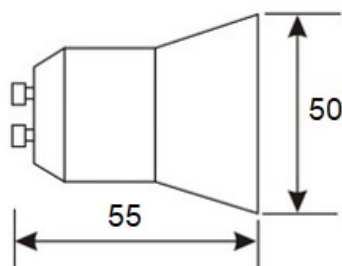

ESPECIFICACIONES TÉCNICAS

Voltaje: AC 220-240V 50/60Hz 55mA

Rosca: GU10

Potencia: 7 W

Factor de potencia: > 0.5

CRI: > 80

Lumens: **DIA** ..... 600 lm

CALIDA..... 580 lm

BLANCA..... 590 lm

Ángulo de apertura: 120°

Vida útil: 15.000

Temperatura color: **DIA**..... 6.500° K

CALIDA..... 3.200° K

BLANCA..... 4.000° K

Material: Aluminio+plástico, con cubierta láctea y caja de plástico blanco