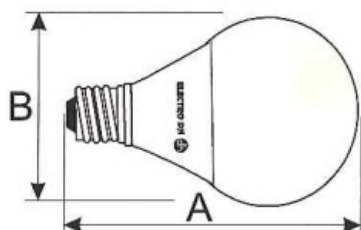

DATOS TÉCNICOS

Modelo: Bombilla Led globo G95

Marca: DH

Código: 81.171/...

DESCRIPCIÓN

Bombilla Led globo G95

ESPECIFICACIONES TÉCNICAS

Voltaje: 220-240V

Rosca: E-27

Potencia: 14 W

Lumens: - DIA 1.105
- CAL 1.066

Ángulo de apertura: 180°

CRI: 80

Balasto: CC

Vida útil: 25.000 Horas

Temperatura color: -DIA 6.000° K
-CAL 3.000° K

Ancho A: 113 mm

Ancho B: 95 mm

ELECTRO DH s.a.

Fortuna 29
08902 Hospitalet de LL (BCN)