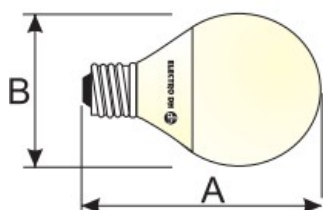

### DESCRIPCIÓN

Bombilla LED. G45 Esférica. Rosca E-27/230V

### ESPECIFICACIONES TÉCNICAS

**Voltaje:** 220-240V

**Rosca:** E-27

**Potencia:** 7 W

**Lumens:** - DIA ..... 470  
- CAL..... 450

**Factor de potencia:** 0.5

**Ángulo de apertura:** 220°

**Duración:** 20.000 Horas

**Temperatura color:** -DIA..... 6.500° K  
-CAL..... 3.200° K

**Radio:** 80 mm

**Ancho A:** 88 mm

**Ancho B:** 45 mm

**ELECTRO DH s.a.**

Fortuna 29  
08902 Hospitalet de LL (BCN)