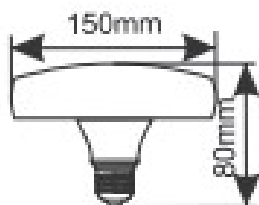

Rosca: E-27

Potencia: 16 W

Consumo: 160mA

Lumens: 1440 lumens

Factor de potencia: >0.5

Ángulo de apertura: 160°

Temperatura color: Blanca de 4000° K

RA: >80

Control: IC driver

Duración: 15.000 Horas

Dimensiones: 150x80mm

**ELECTRO DH s.a.**

Fortuna 29
08902 Hospitalet de LL (BCN)