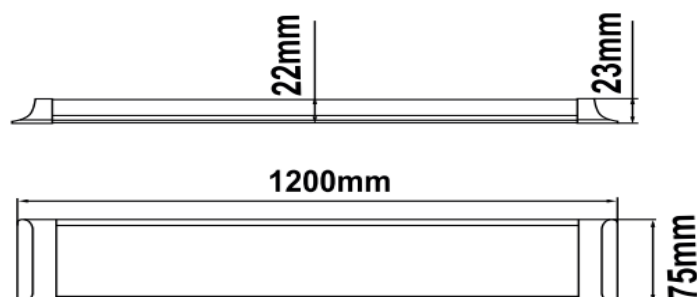

DATOS TÉCNICOS

Modelo: Regleta led de perfil bajo 36W

Marca: DH

Código: 81.003/36/...

DESCRIPCIÓN

Regleta led de perfil bajo 36 W

ESPECIFICACIONES TÉCNICAS

Voltaje: 100-240 V 50 ~ 50 Hz

Potencia: 36 W

Factor de potencia: >0.9

Ra: >0.8

Temperatura de trabajo: -20 ~ 45°

Ángulo de apertura: 120°

Peso: 610 g

Vida útil: 25.000 horas

MODELO	POTENCIA	TEMPERATURA	LONGITUD-A	ANCHO-B	LUMENS
81.003/36/B	36 W	4.500° K	1200 mm	75 mm	3350
81.003/36/DIA	36 W	6.500° K	1200 mm	75 mm	3380

Medidas:

ELECTRO DH S.A.

Fortuna 29
08902 Hospitalet de LL (BCN)