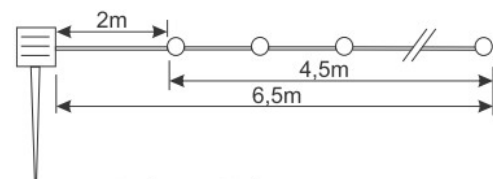

Dispone de 8 funciones.

Seleccionables a través de los botones de la parte trasera de la pantalla solar.

Botón MODO Botón ON-OFF

Placa solar con botón de apagado y encendido y botón selector de efectos

Longitud Total:

6.5 metros.

Clase III
IP44

ELECTRO DH S.A.

Fortuna 29
08902 Hospitalet de LL (BCN)