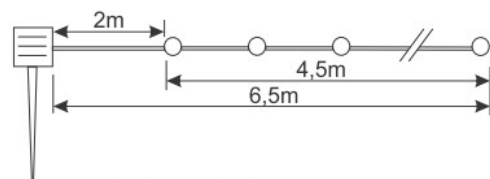

Funciones:

Dispone de 8 funciones.

Seleccionables a través de los botones de la parte trasera de la pantalla solar.

Botón MODO Botón ON-OFF

Placa solar con botón de apagado y encendido y botón selector de efectos

Longitud Total:

6.5 metros.

Clase III
IP44

ELECTRO DH S.A.

Fortuna 29
08902 Hospitalet de LL (BCN)