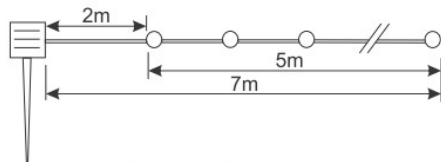

Color leds:

RGB

Ø17mm

Funciones:

Dispone de 8 funciones.

Seleccionables a través de los botones de la parte trasera de la pantalla solar.

Botón MODO Botón ON-OFF

Placa solar con botón de apagado y encendido y botón selector de efectos

Longitud Total:

7 metros.

Clase III

IP44

ELECTRO DH S.A.

Fortuna 29
08902 Hospitalet de LL (BCN)