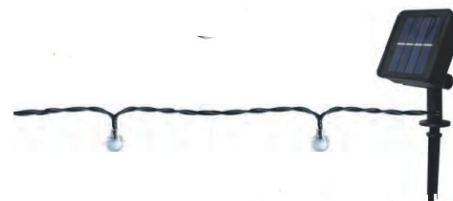

DATOS TÉCNICOS

Modelo: Guirnalda LED

Marca: DH

Código: 79.758/7/RGB

Descripción

Mini Guirnalda led solar miniball efecto cristal.

Dispone de 8 modos de funcionamiento seleccionables.

Funciona a través de placa solar

Autonomía máxima de 8 horas.

Dispone de estaca para clavar en suelo blando

RGB

Especificaciones técnicas

Alimentación:

Placa solar batería de Ni-MH 1.2V (800mA)

N.º de leds:

50 leds

Color leds:

RGB

Ø17mm

Funciones:

Dispone de 8 funciones.

Seleccionables a través de los botones de la parte trasera de la pantalla solar.

Botón MODO Botón ON-OFF

Placa solar con botón de apagado y encendido y botón selector de efectos