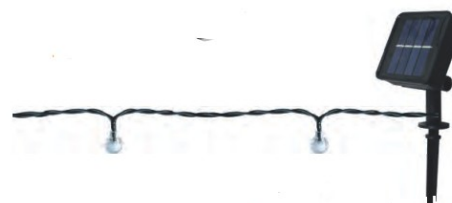

DATOS TÉCNICOS

Modelo: Guirnalda LED
Marca: DH
Código: 79.758/7/CAL

Descripción

Mini Guirnalda led solar miniball efecto cristal.
Dispone de 8 modos de funcionamiento seleccionables.
Funciona a través de placa solar
Autonomía máxima de 8 horas.
Dispone de estaca para clavar en suelo blando

Especificaciones técnicas

Alimentación:

N.º de leds:

Color leds:

Funciones:

Cálido

Placa solar batería de Ni-MH 1.2V (800mA)

50 leds

Cálida 3200K

Dispone de 8 funciones.

Seleccionables a través de los botones de la parte trasera de la pantalla solar.

Placa solar con botón de apagado y encendido y botón selector de efectos

Longitud Total: