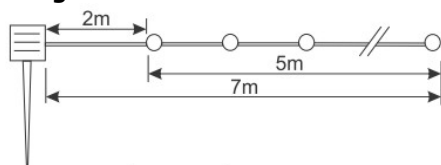

DATOS TÉCNICOS

Modelo: Guirnalda LED
Marca: DH
Código: 79.758/7/CAL

Descripción

Mini Guirnalda led solar miniball efecto cristal.
Dispone de 8 modos de funcionamiento seleccionables.
Funciona a través de placa solar
Autonomía máxima de 8 horas.
Dispone de estaca para clavar en suelo blando

Cálida 3200K

Dispone de 8 funciones.

Seleccionables a través de los botones de la parte trasera de la pantalla solar.

Placa solar con botón de apagado y encendido y botón selector de efectos

Longitud Total: