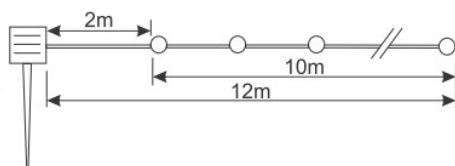

DATOS TÉCNICOS

Modelo: Guirnalda LED
Marca: DH
Código: 79.755/12/DIA

Descripción

Mini Guirnalda led solar decorativa.
Dispone de 8 modos de funcionamiento seleccionables.
Funciona a través de placa solar.
Autonomía máxima de 8 horas.
Dispone de estaca para clavar en suelo blando

Longitud Total:

12metros.

Clase III

IP44

ELECTRO DH S.A.

Fortuna 29
08902 Hospitalet de LL (BCN)