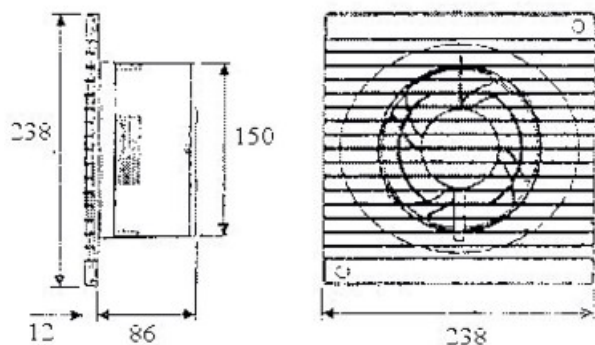

DATOS TÉCNICOS**MODELO:** EXTRACTOR DE BAÑO**Marca:** DH**Código:** 71.510**Descripción**

Extractor de baño.

Marco extraplano.

No apto para techos.

Con tapa trasera para evitar el paso de aire y suciedad.

Especificaciones técnicas**Tensión:** 230 VAC**Frecuencia:** 50 Hz**Caudal de aire:** 4.3 m³/minuto**Potencia:** 17 W**Ruido:** <50 Db**IP20****Medidas:** 238 x 238 x 12mm**71.510****ELECTRO DH S.A.**Fortuna 29
08902 Hospitalet de LL (BCN)