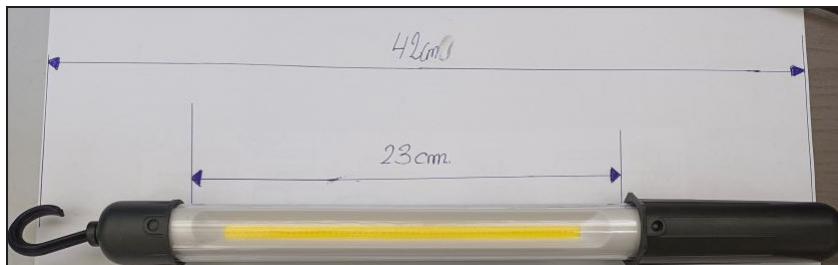

DATOS TÉCNICOS DATASHEET

MARCA / BRAND : ELECTRO DH
CÓDIGO / CODE : 60.420/LED

DESCRIPCIÓN: Tubo led portátil de trabajo
DESCRIPTION: Led working light

ESPECIFICACIONES TÉCNICAS TECHNICAL SPECIFICATIONS

Voltaje/Voltage:	220-240 V DC
Potencia/Power (w):	4.8W
Color temperature (k):	6500K (Día)
Cable/Cable type	H05RN-F
Largo cable/Cable length	5m
Sección del cable/ Cable section	2x0,75mm²
Tipo clase II	
Lumenes	350lm
Resistencia al polvo y agua	IP20
Dust proof/water resistant:	IP20
Material/Housing:	Carcasa de plástico
Medidas/ Dimensions:	Largo total: 42cm
	Largo tubo de luz: 23cm
	Ancho máximo: 43mm