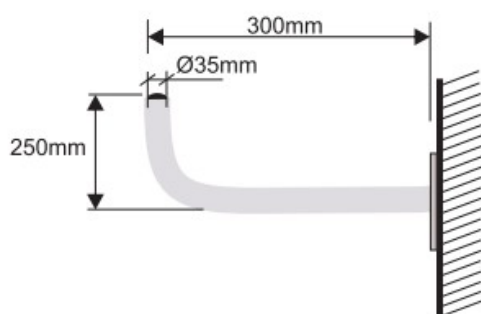

DATOS TÉCNICOS**Modelo:** Soporte para antenas parabólicas**Marca:** DH**Código:** 60.269/SAT2**Descripción**

Tubo soporte con base para fijación en la pared.

Especificaciones técnicas**Material:** Acero plateado con tratamiento de resina Epoxy**Medidas:****ELECTRO DH S.A.**Fortuna 29
08902 Hospitalet de LL (BCN)