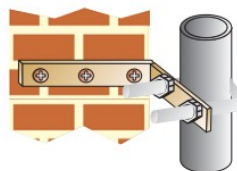

DATOS TÉCNICOS

Modelo: Escuadra abrazadera

Marca: DH

Código: 60.269/E

Descripción

Permite sujetar el mástil de la antena TV en paredes y muros

Especificaciones técnicas

Material: Acero

Medidas: 90mm x 140mm

ELECTRO DH S.A.

Fortuna 29
08902 Hospitalet de LL (BCN)