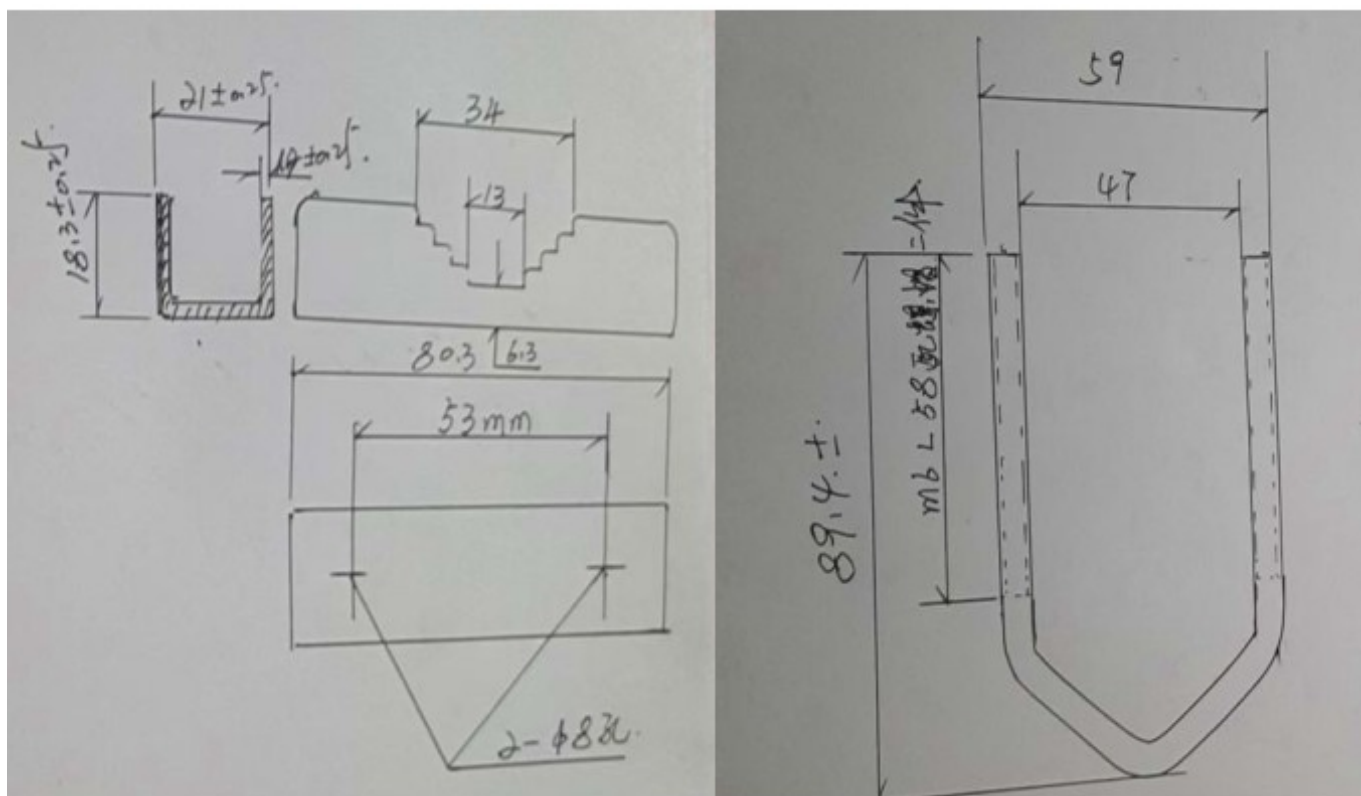

## DATOS TÉCNICOS

**Modelo:** Abrazadera mástil

**Marca:** DH

**Código:** 60.269/A

### Descripción

Permite sujetar el mástil de la antena de TV en cualquier barandilla o balcón.

### Especificaciones técnicas

Material: Acero A3.

Placa de acero prensado en frío.

Diametro de la varilla 5,3mm

Tuerca de métrico M6.

Medidas:

**ELECTRO DH S.A.**

Fortuna 29  
08902 Hospitalet de LL (BCN)