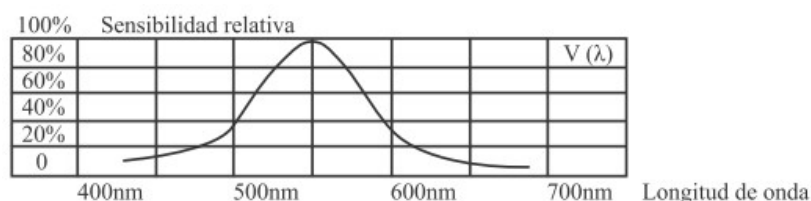

DATOS TÉCNICOS

Modelo: Luxómetro digital

Marca: DH

Código: 60.138

Descripción

Luxómetro digital.

Indicación precisa de LUX y Fc (desde 1 a 50000 LUX).

Dispone de 4 escalas de medición.

De muy fácil uso, ligero y manejable.

Especificaciones técnicas

Indicadores en pantalla: LUX, Fc, BAT, MAX y HOLD "H".

Pantalla LCD de 3/2 dígitos y 1999 cuentas.

Funciona con una pila del tipo A23 de 12 voltios.

Escalas de medición: 20,200, 2000, 50000 LUX/Fc (1Fc = 10,76 Lux).

Resolución máxima de 0,1 LUX/Fc.

Conmutador de ON/OFF y HOLD.

Memoria de última lectura Hold "H".

Precisión de medida: 10% a 10000 LUX/Fc.

Opción de memorización de máxima medición y última lectura.

Indicador de batería baja.

Velocidad de medición 1.5 veces por segundo.

Apagado automático.

Sistema de medición a través de fotodiodo de silicona con filtro.

Si aparece un "1" en la pantalla pase a la siguiente escala del luxómetro.

Pilas: Tipo AAA (R03) Incluidas.

Dimensiones medidor: 118 x 64,5 x 24,5 mm y un peso de 160g.

Dimensiones sensor: 115 x 60 x 27 mm y un peso de 80g.

Grafico de características sensitiva espectral a diferentes longitudes de onda:

ELECTRO DH s.a.

Fortuna 29
08902 Hospitalet de LL (BCN)