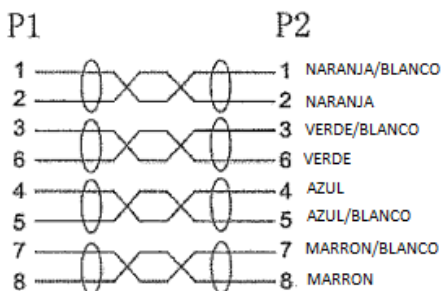

DATOS TÉCNICOS

Modelo: Cable ETHERNET

Marca: DH

Código: 39.077/300/BD

Descripción

Cable de transmisión de datos en red local

Conexión para informática (RJ45) FTP categoría 6

Cable blindado

Cable de 3 metros

Especificaciones técnicas

Cable: CAT.6 24AWG (7/0.20 Cobre)

3 metros de longitud

Conector: RJ45 CAT6 8P8C

Estándar T568B

Dieléctrico PE

Hilo de drenaje Cu+Sn

Retención de trenza textil

Pantalla Al+PET

Separador de pares en forma de cruz

Cubierta: PVC 60P color gris

Cubierta: Ø 6.2mm

Prueba de test 100%

Voltaje DC 300V 10ms

Impedancia de conducción: 3 Ω

Rango de temperatura: -20° a 60°

Conexionado tipo T568B

ELECTRO DH S.A.

Fortuna 29
08902 Hospitalet de LL (BCN)