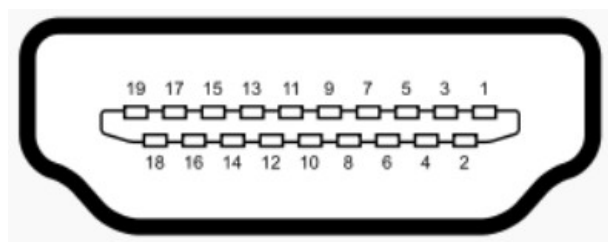

DATOS TÉCNICOS

Modelo: Conexión HDMI A - HDMI micro

Marca: DH

Código: 37.616/...

DESCRIPCIÓN

Conexión HDMI A (macho)- HDMI micro (macho).

ESPECIFICACIONES TÉCNICAS

Macho-Macho.

Conectores dorados

Cable: High speed HDMI cable with ethernet

Cables de cobre de alta calidad: AWM Style 20276 80° 30V VW-1

Modelos:	1 metro	37.616/1/BP
	2 metros	37.616/2/BP
	3 metros	37.616/3/BP
	5 metros	37.616/5/BP

Patillaje:

ELECTRO DH S.A.

Fortuna 29
08902 Hospitalet de LL (BCN)