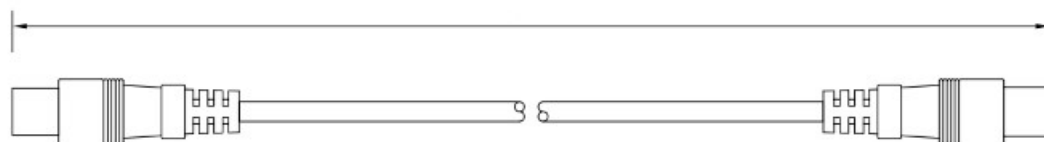

### Descripción

Conexión antena TV-SAT hembra-macho inyectada.

Cable RG59 de 75Ω.

Servido en bolsa con pestaña para colgar en expositor.

### Especificaciones técnicas

Macho TV-SAT 9.52mm hembra-macho.

Color blanco

Material:

- Cable: RG59 75Ω (1x0.643mm de CCS + papel de aluminio + 3,7FPE + malla de CCS 32\*0.12mm).
- Cable PVC con conectores inyectados de color blanco.
- Conector TV-SAT macho 9.5mm a TV-SAT hembra 9.5mm de cobre niquelados.

Medidas:

- Diámetro del cable 6mm y longitud cable de 5 metros.

Cable 5000mm

9.5 Plug    9.5 Jack

1 ————— 1  
2 ————— 2

**ELECTRO DH s.a.**

Fortuna 29  
08902 Hospitalet de LL (BCN)