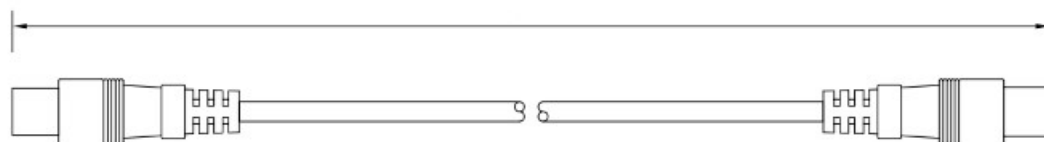

DATOS TÉCNICOS

Modelo: Conexión antena TV-SAT cable RG59
de 2.5 metros

Marca: DH

Código: 37.004/2.5/B/BP

Descripción

Conexión antena TV-SAT hembra-macho inyectada.

Cable RG59 de 75Ω.

Servido en bolsa con pestaña para colgar en expositor.

Especificaciones técnicas

Macho TV-SAT 9.52mm hembra-macho.

Color blanco

Material:

- Cable: RG59 75Ω (1x0.643mm de CCS + papel de aluminio + 3,7FPE + malla de CCS 32*0.12mm).
- Cable PVC con conectores inyectados de color blanco.
- Conector TV-SAT macho 9.5mm a TV-SAT hembra 9.5mm de cobre niquelados.

Medidas:

- Diámetro del cable 6mm y longitud cable de 2.5 metros.

Cable 2500mm

9.5 Plug 9.5 Jack

1 ————— 1
2 ————— 2

**ELECTRO DH s.a.**

Fortuna 29
08902 Hospitalet de LL (BCN)