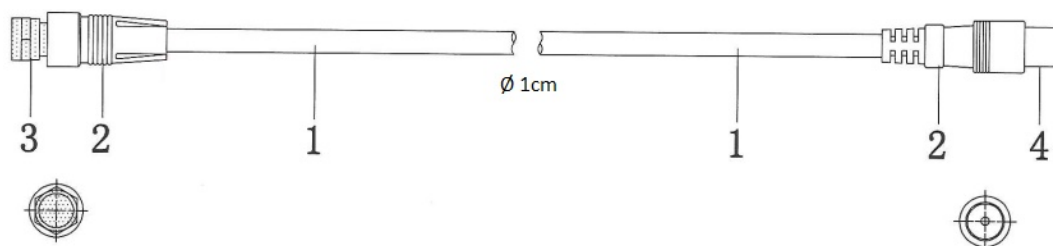

### Especificaciones técnicas

Macho TV-SAT 9.52mm a F macho.

Color blanco

Material:

1. Cable: RG59 75 $\Omega$  (1/0.643mmBC+ALF+3.7 FMPE+32/0.12mmCCS)
2. Cable inyectado blanco
3. Conector F macho: cobre niquelado
4. Conector 9.5 TV: cobre niquelado

Medidas:

Cable de 2.5 metros

**ELECTRO DH S.A.**

Fortuna 29  
08902 Hospitalet de LL (BCN)