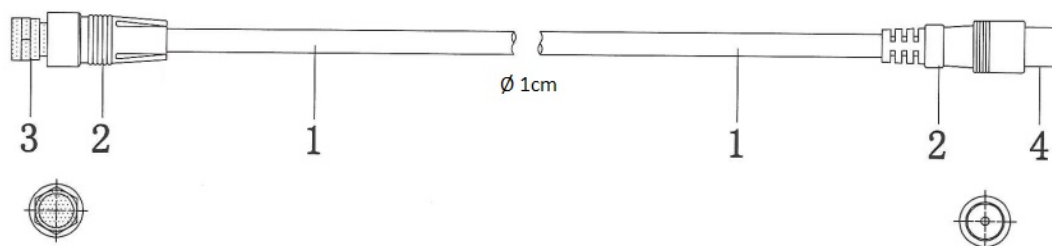

DATOS TÉCNICOS

Modelo: Conexión antena F macho a TV-SAT

Marca: DH

Código: 37.000/1.5/B

Descripción

Conexión antena F macho a TV-SAT. Cable RG59

Especificaciones técnicas

Macho TV-SAT 9.52mm a F macho.

Color blanco

Material:

1. Cable: RG59 75 Ω (1/0.643mmBC+ALF+3.7 FMPE+32/0.12mmCCS)
2. Cable inyectado blanco
3. Conector F macho: cobre niquelado
4. Conector 9.5 TV: cobre niquelado

Medidas:

Cable de 1.5 metros

ELECTRO DH S.A.

Fortuna 29
08902 Hospitalet de LL (BCN)