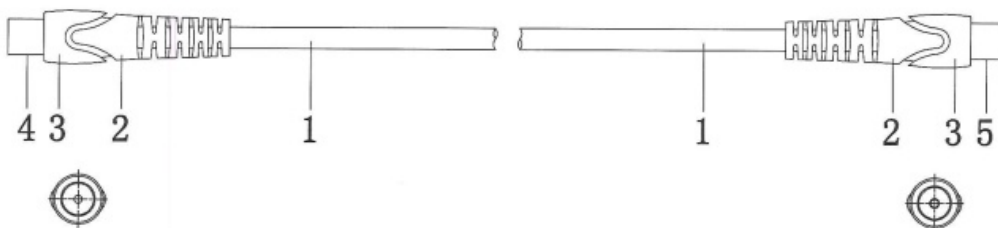

DATOS TÉCNICOS**Modelo:** Conexión antena TV. Alta calidad. RG59**Marca:** DH**Código:** 36.990/3**Descripción**

Conexión antena TV. Alta calidad. RG59

Especificaciones técnicas

Hembra a macho

Color gris

Material:

1. Cable: RG59 75Ω (0.643BC+64x0.12CCS)
2. Cable inyectado gris
3. Conector 9.5 TV Hembra: cobre niquelado
4. Conector 9.5 TV Macho: cobre niquelado

Medidas:

Cable de 3 metros

**ELECTRO DH s.a.**Fortuna 29
08902 Hospitalet de LL (BCN)