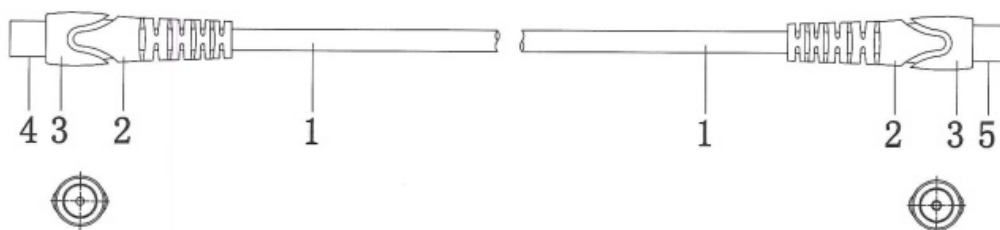

DATOS TÉCNICOS**Modelo:** Conexión antena TV. Alta calidad. RG59**Marca:** DH**Código:** 36.990/1.5**Descripción**

Conexión antena TV. Alta calidad. RG59

Especificaciones técnicas

Hembra a macho

Color gris

Material:

1. Cable: RG59 75Ω (0.643BC+64x0.12CCS)
2. Cable inyectado gris
3. Conector 9.5 TV Hembra: cobre niquelado
4. Conector 9.5 TV Macho: cobre niquelado

Medidas:

Cable de 1.5 metros

**ELECTRO DH S.A.**Fortuna 29
08902 Hospitalet de LL (BCN)