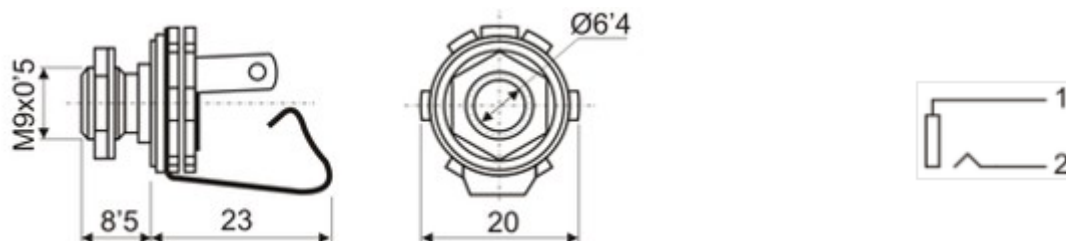

Datos técnicos

Modelo: Jack hembra monoaural

Marca: DH

Código: 15.442

Descripción

Hembra monoaural de 6,35mm con 2 terminales. Fijación chasis a rosca.

Especificaciones técnicas

Tornillo.....Latón

Cuerpo.....Bronce fosforoso

Aislamiento.....Baquelita

ELECTRO DH S.A.

Fortuna 29
08902 Hospitalet de LL (BCN)