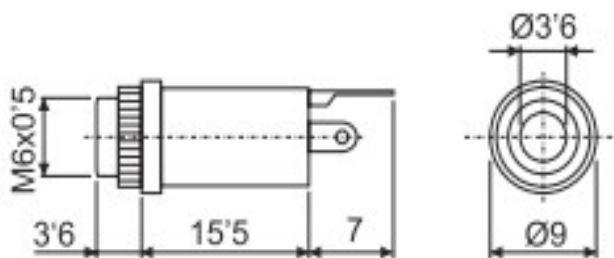

Datos técnicos

Modelo: Hembra estéreo

Marca: DH

Código: 15.154/3

Descripción

Hembra estéreo de 3,5mm. Fijación chasis a rosca.

Especificaciones técnicas

Cuerpo.....Cobre niquelado

Rosca.....Métrico M6 x 0,5

Grosor terminales.....Mínimo 0,30mm

Tubo plástico aislante en el interior.

**ELECTRO DH s.a.**

Fortuna 29
08902 Hospitalet de LL (BCN)