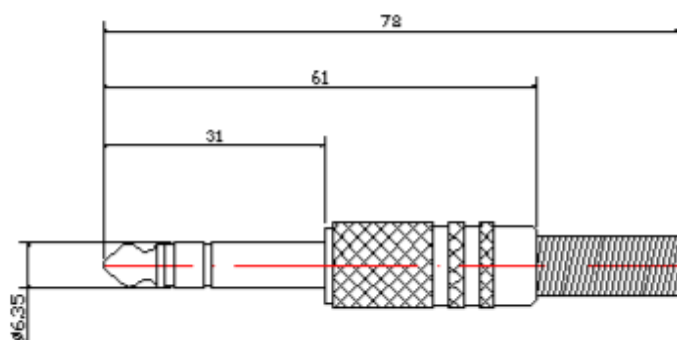

DATOS TÉCNICOS

Modelo: Jack macho estéreo 6.35 mm. Dorado.

Marca: DH

Código: 15.116/D

Descripción

Jack macho estéreo 6.35 mm. Dorado.

Especificaciones técnicas

Jack 6.35 mm.

2 contactos (estéreo).

Material: Zinc/Dorado.

Terminales soldables.

Cuerpo grafilado.

Funda interior de aislamiento de contactos.

Para cable redondo de máximo 6 mm de diámetro.

Medidas:

**ELECTRO DH S.A.**