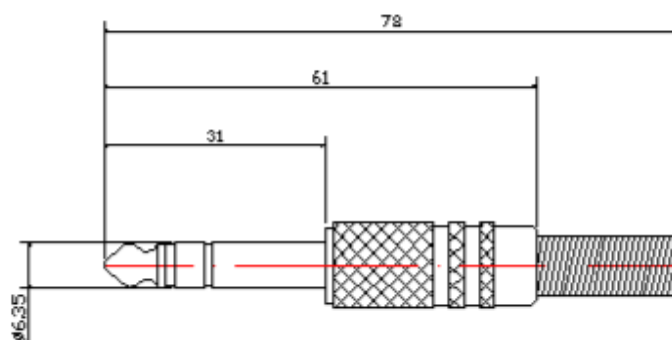

DATOS TÉCNICOS

Modelo: Jack macho estéreo 6.35 mm. Niquelado.

Marca: DH

Código: 15.116

Descripción

Jack macho estéreo 6.35 mm. Niquelado.

Especificaciones técnicas

Jack 6.35 mm.

3 contactos (estéreo).

Material: Cobre/Zinc, niquelado.

Terminales soldables.

Cuerpo grafilado.

Funda interior de aislamiento de contactos.

Para cable redondo de máximo 6 mm de diámetro.

Medidas:

ELECTRO DH S.A.